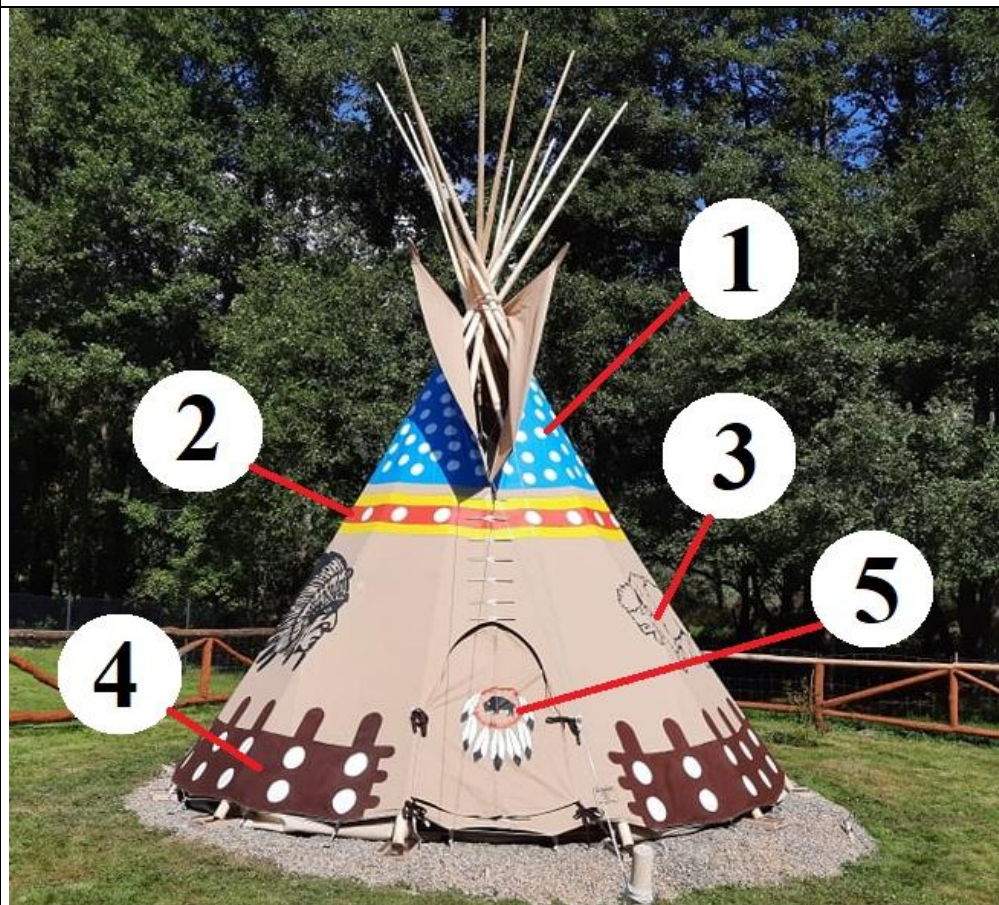

Můžete si vybrat z našich šablon nebo můžete předložit vizi vlastního návrhu.

Malované týpí

Malovaný lining

Malované dveře

CENÍK – pomalování týpí

Teepee malujeme ručně, každý projekt je jedinečný!

Malování stanu je rozděleno:

1. Kouřové chlopně

Vršek stanu představovalo nebe.

2. Pruhy pod chlopněmi

3. Motiv

Střední část mezi nebem a zemí patří motivům života, obživy a událostí, činů, patří zde kresby ptáků, zvířat, lidí.

4. Spodní část