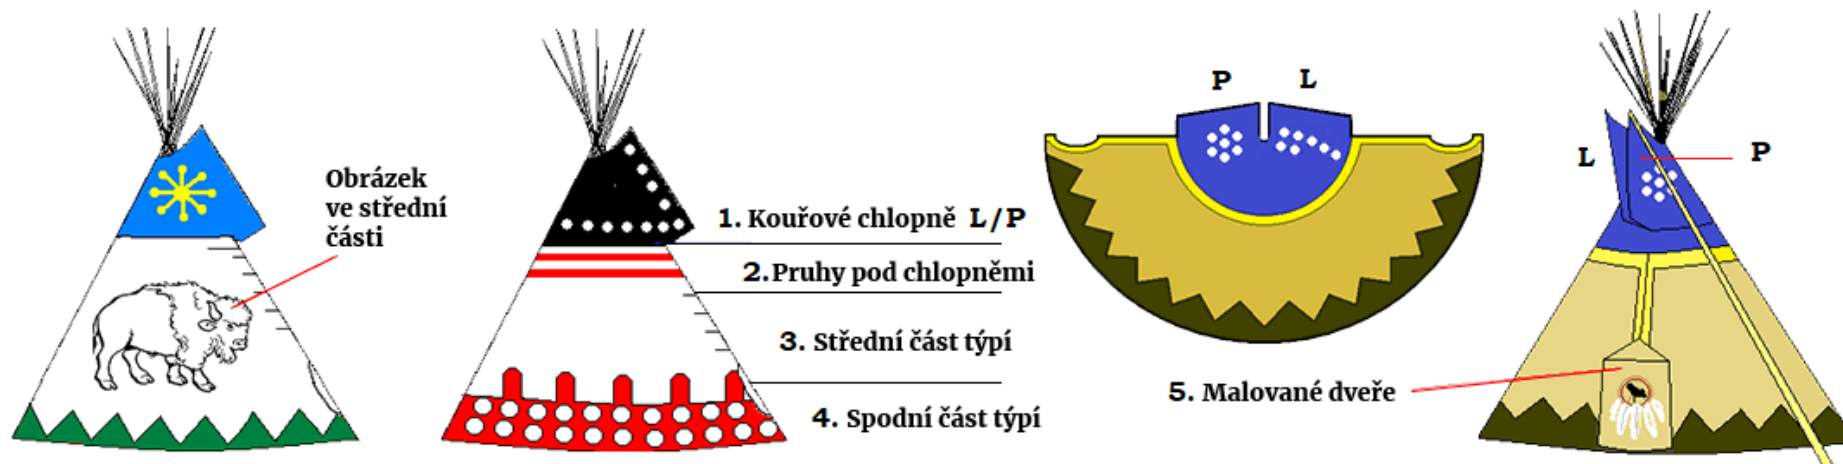

1. Kouřové chlopně

Vršek stanu představovalo nebe.

2. Pruhy pod chlopněmi

3. Motiv

Střední část mezi nebem a zemí patří motivům života, obživy a událostí, činů, patří zde kresby ptáků, zvířat, lidí.

4. Spodní část

tee-pee označována jako spodní sukně, symbolizuje zemi.

5. Dveře

Můžete si vybrat z našich šablon nebo můžete předložit vizi vlastního návrhu.

CENÍK 2024

Barvu malování lze vybrat z těchto odstínů:

1. světle šedý	2. šedý	3. tmavě modrý	4. modrý	5. blankytně modrý	6. fialový	7. světle modrý
8. červený	9. oranžový	10. okrová	11. žlutá	12. tmavě okrová	13. zelený	14. světle zelený
15. plotový zelený	16. červenohnědý	17. tmavě hnědý	18. bílý	19. černý	20. světle hnědý	21. hnědý